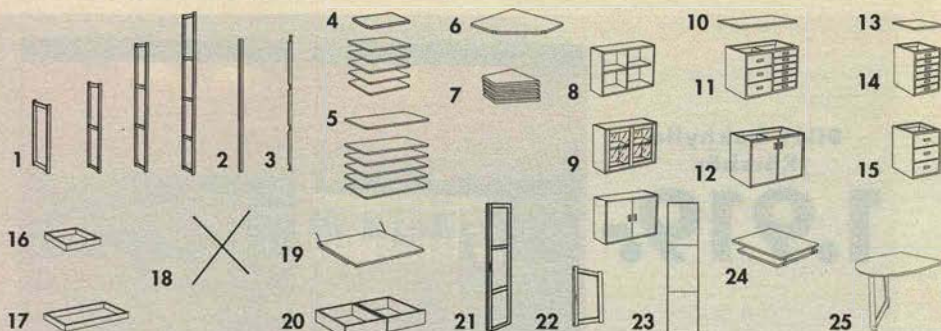

IVAR

	Höjd	73 cm	124 cm	179 cm	226 cm	
1. Gavel djup 30 cm	85.-	90.-	95.-	135.-		
Gavel djup 50 cm	95.-	110.-	120.-	155.-		
2. Hörnstolpe			78.-	98.-		
3. Skarvstolpe			95.-	109.-		
4. Hyllplan 42x30 cm	45.-/st	225.-/5 st				
42x50 cm	55.-/st	275.-/5 st				
5. Hyllplan 83x30 cm	57.-/st	281.-/5 st				
83x50 cm	95.-/st	475.-/5 st				
6. Hörnskiva 30 cm	127.-/st	50 cm 198.-/st				
7. Övergångshyllplan 40x30/50 cm			90.-/st			
40x30/50 cm			445.-/5 st			
8. Vägghylla 80x57 cm, djup 28 cm				298.-		
9. Vitrinskåp 80x57 cm, djup 28 cm				425.-		
Väggsåp 80x57 cm, djup 28 cm				435.-		
10. Toppskiva 80x48 cm				140.-		
11. Lådsektion med 9 lådor					695.-	
80x57 cm, djup 47 cm						
12. Skåp inkl 2 dörrar och 2 flyttbara hyllplan					595.-	
80x57 cm, djup 47 cm						
13. Toppskiva 40x48 cm					70.-	
14. Lådsektion med 6 lådor					475.-	
39x57 cm, djup 47 cm						
15. Lådsektion med 3 lådor					445.-	
39x57 cm, djup 47 cm						
16. Sockel 39x6x44 cm					45.-	
17. Sockel 79x6x44 cm					95.-	
18. OBSERVATÖR krysstag. 100 cm					24.-	
70 cm					24.-	
19. Arbetsskiva 80x70 cm					295.-	
20. Lådsats 2 st. 80x12 cm, djup 49 cm					242.-	
21. Dörr 170 cm	195.-				145.-	
22. Dörr 64 cm					145.-	
23. Gavelfyllning 172x30 cm					45.-	
Gavelfyllning 172x50 cm					57.-	
24. PC hylla 83x15 cm, djup 50 cm					395.-	
25. Klaffbord 80x65 cm, höjd* 74 cm					295.-	
inkl beslag, passar 30 och 50 cm djup.						

*Justerbar höjd 71-74 cm.